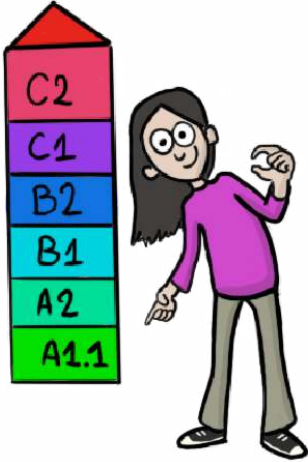

www.lepole-formation.fr

Mail

examens@lepole-formation.fr

Diplôme initial en langue française

« Je valide mon niveau
A1.1 en français
avec le DILF »

Sofia

Objectifs

Le DILF est un diplôme officiel, (harmonisé sur les niveaux du Cadre européen commun de référence pour les langues niveau A1.1) qui permet d'évaluer les premiers apprentissages.